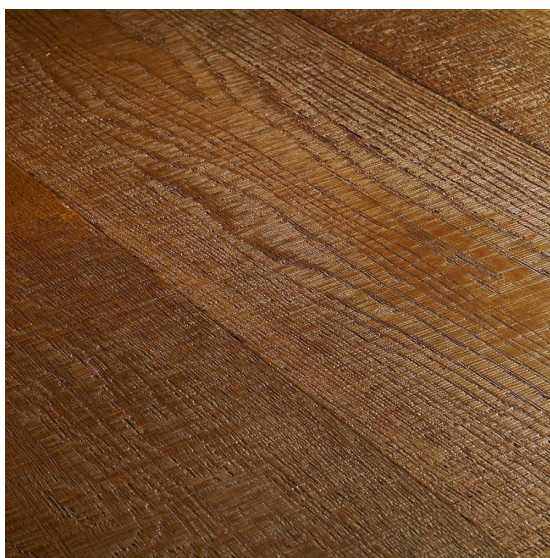

## Инженерный паркет IPF Industria Parquet Fabriano Segato a mano Дуб Земля

**Производитель:** IPF INDUSTRIA PARQUET FABRIANO  
**Код товара:** Industria Parquet Fabriano Segato a mano Дуб Земля  
**Артикул:** IPF-118  
**Страна производства:** Италия  
**Коллекция:** Segato a mano  
**Размеры:** Любые размеры под заказ  
**Дизайн:** Трехслойный инженерный паркет  
**Порода дерева:** Дуб  
**Селекция:** Рустик, натур, селект (по выбору заказчика)  
**Фаска:** С фаской  
**Тип покрытия:** Лак или масло (по выбору заказчика)  
**Соединение:** Шип/паз  
**Тип поверхности:** Матовая или глянцевая (по выбору заказчика), ручная обработка  
**Твёрдость породы:** 3,7 по Бринеллю