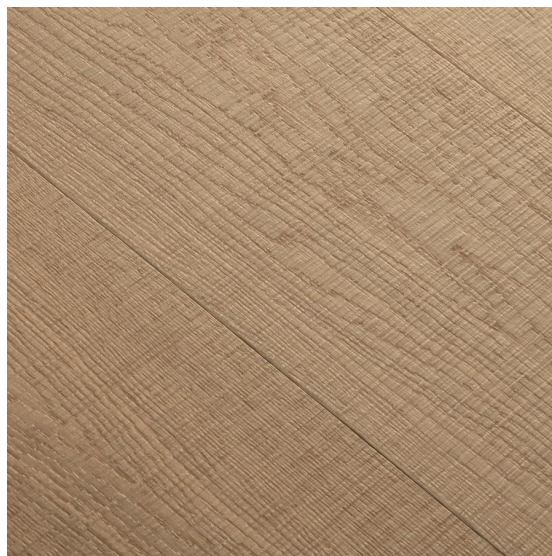

## Инженерный паркет IPF Industria Parquet Fabriano Segato a mano Дуб каменный

**Производитель:** IPF INDUSTRIA PARQUET FABRIANO  
**Код товара:** Industria Parquet Fabriano Segato a mano Дуб каменный  
**Артикул:** IPF-122  
**Страна производства:** Италия  
**Коллекция:** Segato a mano  
**Размеры:** Любые размеры под заказ  
**Дизайн:** Трехслойный инженерный паркет  
**Порода дерева:** Дуб  
**Селекция:** Рустик, натур, селект (по выбору заказчика)  
**Фаска:** С фаской  
**Тип покрытия:** Лак или масло (по выбору заказчика)  
**Соединение:** Шип/паз  
**Тип поверхности:** Матовая или глянцевая (по выбору заказчика), ручная обработка  
**Твёрдость породы:** 3,7 по Бринеллю