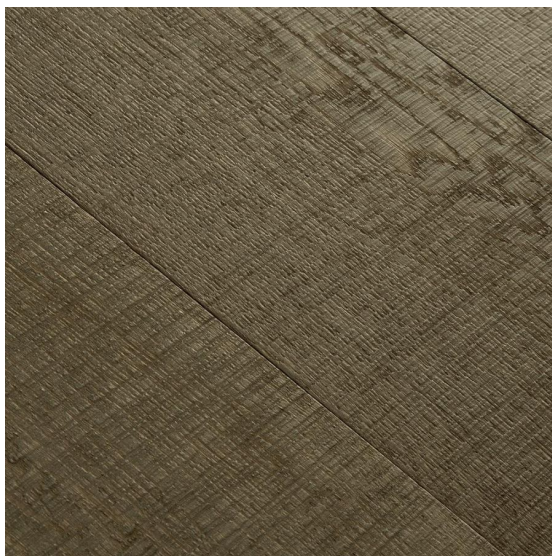

## Инженерный паркет IPF Industria Parquet Fabriano Segato a mano Дуб туманный

**Производитель:** IPF INDUSTRIA PARQUET FABRIANO  
**Код товара:** Industria Parquet Fabriano Segato a mano Дуб туманный  
**Артикул:** IPF-123  
**Страна производства:** Италия  
**Коллекция:** Segato a mano  
**Размеры:** Любые размеры под заказ  
**Дизайн:** Трехслойный инженерный паркет  
**Порода дерева:** Дуб  
**Селекция:** Рустик, натур, селект (по выбору заказчика)  
**Фаска:** С фаской  
**Тип покрытия:** Лак или масло (по выбору заказчика)  
**Соединение:** Шип/паз  
**Тип поверхности:** Матовая или глянцевая (по выбору заказчика), ручная обработка  
**Твёрдость породы:** 3,7 по Бринеллю