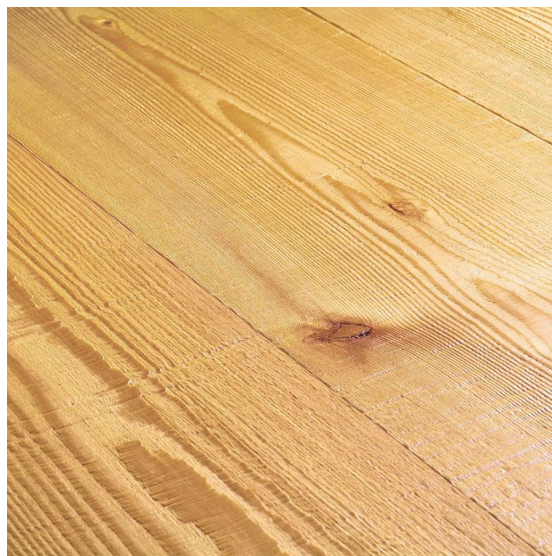

ПАРКЕТ | СТЕНОВЫЕ ПАНЕЛИ | ДВЕРИ

Инженерный паркет IPF Industria Parquet Fabriano Segato a mano Лиственница песочная

Производитель: IPF INDUSTRIA PARQUET FABRIANO
Код товара: Segato a mano Лиственница песочная
Артикул: IPF-125
Страна производства: Италия
Коллекция: Segato a mano
Размеры: Любые размеры под заказ
Дизайн: Трехслойный инженерный паркет
Порода дерева: Лиственница
Селекция: Рустик, натур, селек (по выбору заказчика)
Фаска: С фаской
Тип покрытия: Лак или масло (по выбору заказчика)
Соединение: Шип/паз
Тип поверхности: Матовая или глянцевая (по выбору заказчика), ручная обработка
Твёрдость породы: 3,1 по Бринеллю