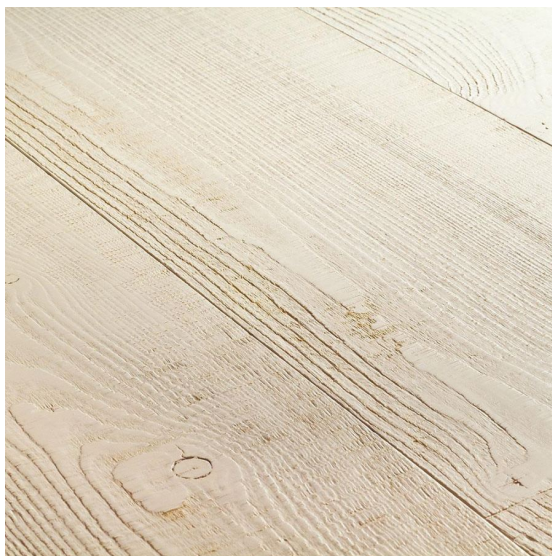

## Инженерный паркет IPF Industria Parquet Fabriano Segato a mano Лиственница Скала

**Производитель:** IPF INDUSTRIA PARQUET FABRIANO  
**Код товара:** Segato a mano Лиственница Скала  
**Артикул:** IPF-129  
**Страна производства:** Италия  
**Коллекция:** Segato a mano  
**Размеры:** Любые размеры под заказ  
**Дизайн:** Трехслойный инженерный паркет  
**Порода дерева:** Лиственница  
**Селекция:** Рустик, натур, селек (по выбору заказчика)  
**Фаска:** С фаской  
**Тип покрытия:** Лак или масло (по выбору заказчика)  
**Соединение:** Шип/паз  
**Тип поверхности:** Матовая или глянцевая (по выбору заказчика), ручная обработка  
**Твёрдость породы:** 3,1 по Бринеллю