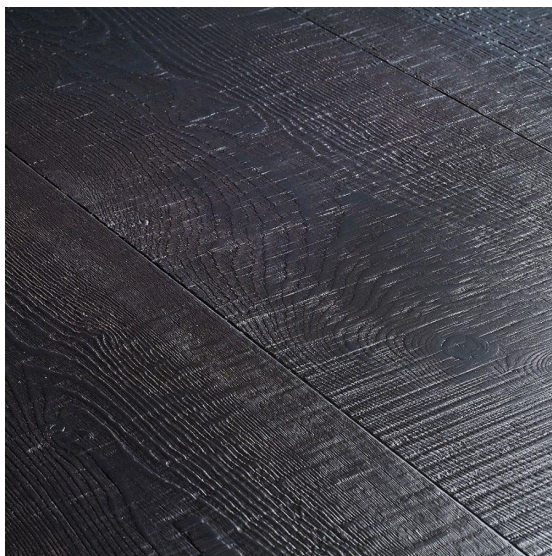

ПАРКЕТ | СТЕНОВЫЕ ПАНЕЛИ | ДВЕРИ

Инженерный паркет IPF Industria Parquet Fabriano Segato a mano Лиственница Лава

Производитель: IPF INDUSTRIA PARQUET FABRIANO
Код товара: Segato a mano Лиственница Лава
Артикул: IPF-130
Страна производства: Италия
Коллекция: Segato a mano
Размеры: Любые размеры под заказ
Дизайн: Трехслойный инженерный паркет
Порода дерева: Лиственница
Селекция: Рустик, натур, селек (по выбору заказчика)
Фаска: С фаской
Тип покрытия: Лак или масло (по выбору заказчика)
Соединение: Шип/паз
Тип поверхности: Матовая или глянцевая (по выбору заказчика), ручная обработка
Твёрдость породы: 3,1 по Бринеллю