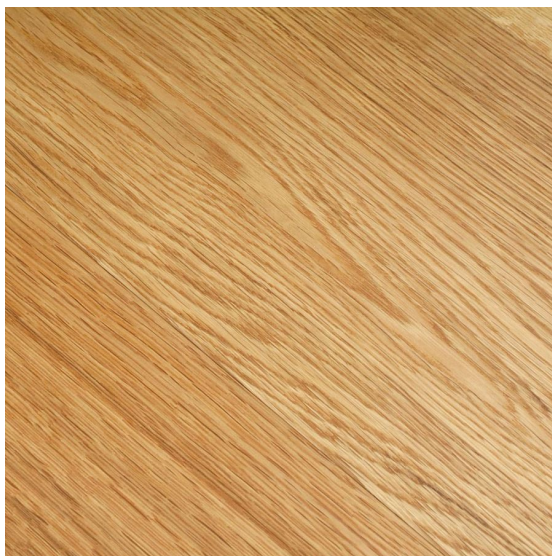

## Инженерный паркет IPF Industria Parquet Fabriano I Classici Дуб натуральный Вивальди

**Производитель:** IPF INDUSTRIA PARQUET FABRIANO  
**Код товара:** I Classici Дуб натуральный Вивальди  
**Артикул:** IPF-141  
**Страна производства:** Италия  
**Коллекция:** I Classici  
**Размеры:** Любые размеры под заказ  
**Дизайн:** Двух- и трехслойный инженерный паркет  
**Порода дерева:** Дуб  
**Селекция:** Рустик, натур, селект (по выбору заказчика)  
**Фаска:** С фаской  
**Тип покрытия:** Лак или масло (по выбору заказчика)  
**Соединение:** Шип/паз  
**Тип поверхности:** Матовая или глянцевая (по выбору заказчика)  
**Твёрдость породы:** 3,7 по Бринеллю