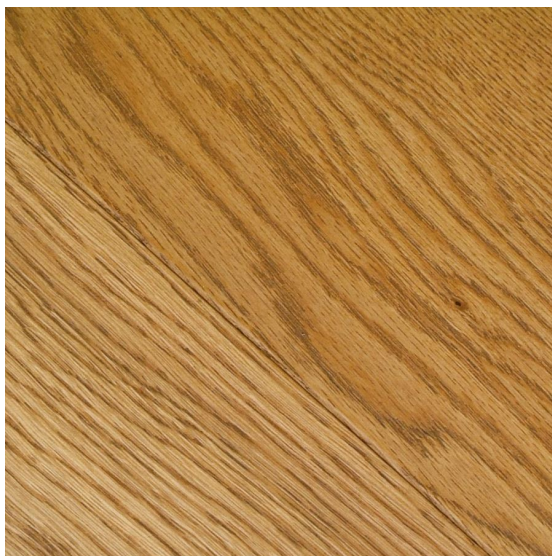

## Инженерный паркет IPF Industria Parquet Fabriano I Classici Дуб классический Моцарт

**Производитель:** IPF INDUSTRIA PARQUET FABRIANO  
**Код товара:** I Classici Дуб классический Моцарт  
**Артикул:** IPF-142  
**Страна производства:** Италия  
**Коллекция:** I Classici  
**Размеры:** Любые размеры под заказ  
**Дизайн:** Двух- и трехслойный инженерный паркет  
**Порода дерева:** Дуб  
**Селекция:** Рустик, натур, селект (по выбору заказчика)  
**Фаска:** С фаской  
**Тип покрытия:** Лак или масло (по выбору заказчика)  
**Соединение:** Шип/паз  
**Тип поверхности:** Матовая или глянцевая (по выбору заказчика)  
**Твёрдость породы:** 3,7 по Бринеллю