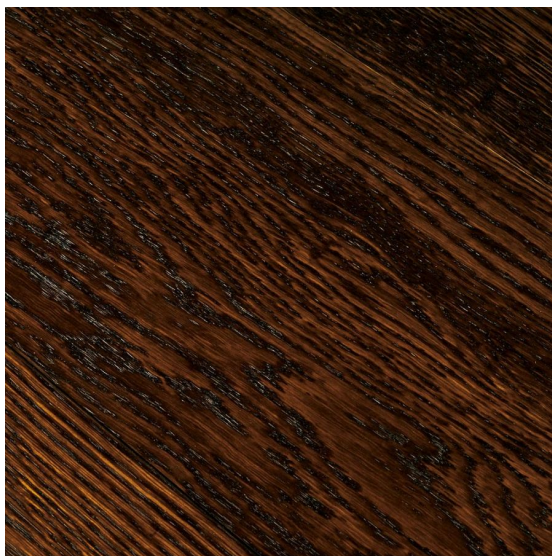

## Инженерный паркет IPF Industria Parquet Fabriano I Classici Дуб романтический Бетховен

**Производитель:** IPF INDUSTRIA PARQUET FABRIANO  
**Код товара:** Industria Parquet Fabriano I Classici Дуб романтический Бетховен  
**Артикул:** IPF-145  
**Страна производства:** Италия  
**Коллекция:** I Classici  
**Размеры:** Любые размеры под заказ  
**Дизайн:** Двух- и трехслойный инженерный паркет  
**Порода дерева:** Дуб  
**Селекция:** Рустик, натур, селект (по выбору заказчика)  
**Фаска:** С фаской  
**Тип покрытия:** Лак или масло (по выбору заказчика)  
**Соединение:** Шип/паз  
**Тип поверхности:** Матовая или глянцевая (по выбору заказчика)  
**Твёрдость породы:** 3,7 по Бринеллю