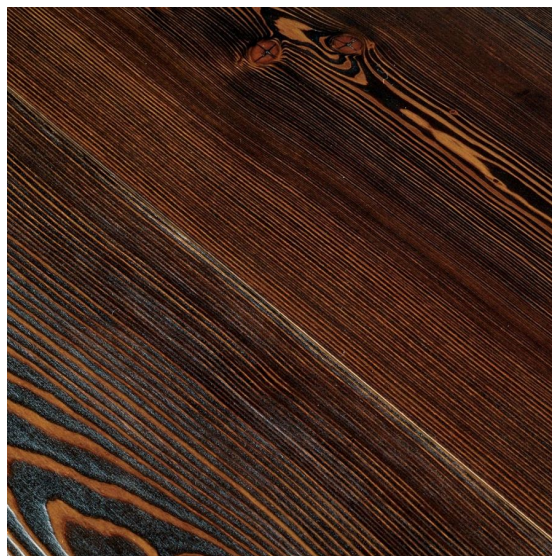

ПАРКЕТ | СТЕНОВЫЕ ПАНЕЛИ | ДВЕРИ

Инженерный паркет IPF Industria Parquet Fabriano I Classici Лиственница романтическая Бетховен

Производитель: IPF INDUSTRIA PARQUET FABRIANO
Код товара: I Classici Лиственница романтическая Бетховен
Артикул: IPF-150
Страна производства: Италия
Коллекция: I Classici
Размеры: Любые размеры под заказ
Дизайн: Двух- и трехслойный инженерный паркет
Порода дерева: Лиственница
Селекция: Рустик, натур, селек (по выбору заказчика)
Фаска: С фаской
Тип покрытия: Лак или масло (по выбору заказчика)
Соединение: Шип/паз
Тип поверхности: Матовая или глянцевая (по выбору заказчика)
Твёрдость породы: 3,1 по Бринеллю