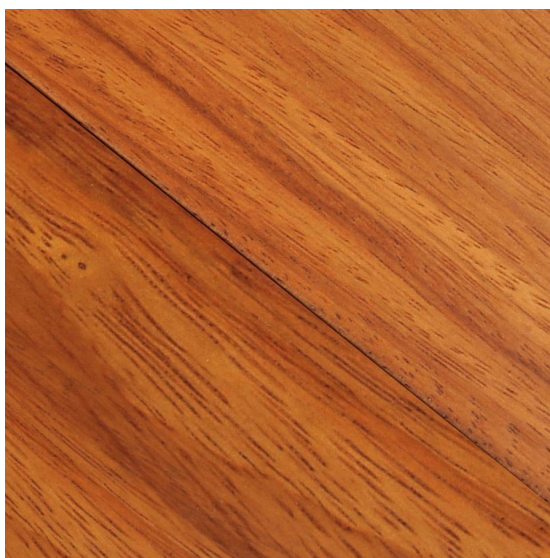

## Инженерный паркет IPF Industria Parquet Fabriano I Classici Дуссия Россини

**Производитель:** IPF INDUSTRIA PARQUET FABRIANO  
**Код товара:** Industria Parquet Fabriano I Classici Дуссия Россини  
**Артикул:** IPF-153  
**Страна производства:** Италия  
**Коллекция:** I Classici  
**Размеры:** Любые размеры под заказ  
**Дизайн:** Двух- и трехслойный инженерный паркет  
**Порода дерева:** Дуссия  
**Селекция:** Рустик, натур, селек (по выбору заказчика)  
**Фаска:** С фаской  
**Тип покрытия:** Лак или масло (по выбору заказчика)  
**Соединение:** Шип/паз  
**Тип поверхности:** Матовая или глянцевая (по выбору заказчика)  
**Твёрдость породы:** 4,0 по Бринеллю