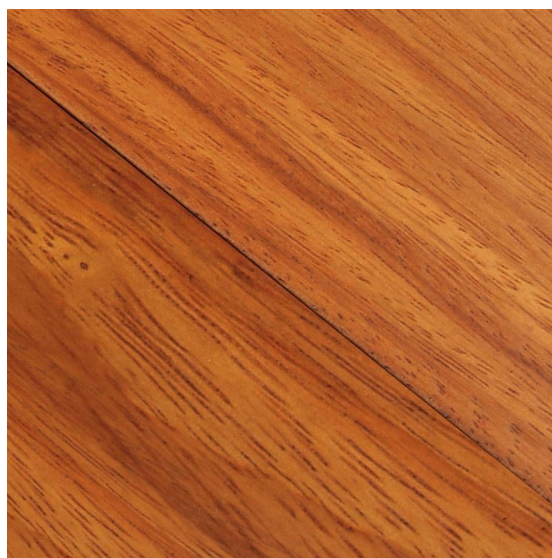

## Массив паркета IPF Industria Parquet Fabriano I Classici Дуссия Россини

**Производитель:** IPF INDUSTRIA PARQUET FABRIANO  
**Код товара:** Industria Parquet Fabriano I Classici Дуссия Россини  
**Артикул:** IPF-164  
**Страна производства:** Италия  
**Коллекция:** I Classici  
**Размеры:** Любые размеры под заказ  
**Порода дерева:** Дуссия  
**Селекция:** Рустик, натур, селек (по выбору заказчика)  
**Фаска:** С фаской  
**Тип покрытия:** Лак или масло (по выбору заказчика)  
**Соединение:** Замковое  
**Тип поверхности:** Матовая или глянцевая (по выбору заказчика)  
**Твёрдость породы:** 4,0 по Бринеллю