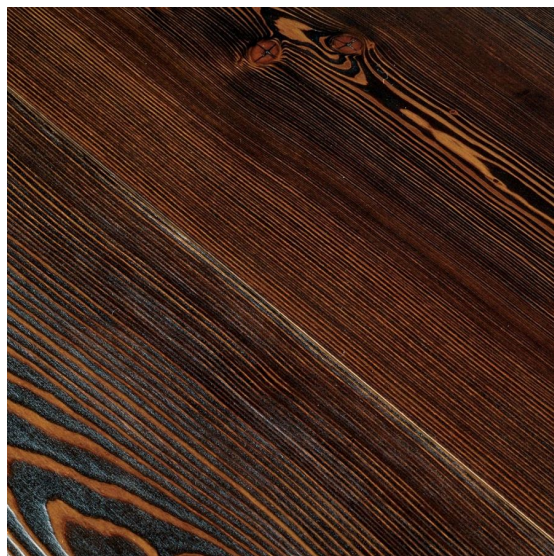

ПАРКЕТ | СТЕНОВЫЕ ПАНЕЛИ | ДВЕРИ

Массив паркета IPF Industria Parquet Fabriano I Classici Лиственница романтичная Бетховен

Производитель: IPF INDUSTRIA PARQUET FABRIANO
Код товара: I Classici Лиственница романтичная Бетховен
Артикул: IPF-166
Страна производства: Италия
Коллекция: I Classici
Размеры: Любые размеры под заказ
Порода дерева: Лиственница
Селекция: Рустик, натур, селект (по выбору заказчика)
Фаска: С фаской
Тип покрытия: Лак или масло (по выбору заказчика)
Соединение: Замковое
Тип поверхности: Матовая или глянцевая (по выбору заказчика)
Твёрдость породы: 3,1 по Бринеллю