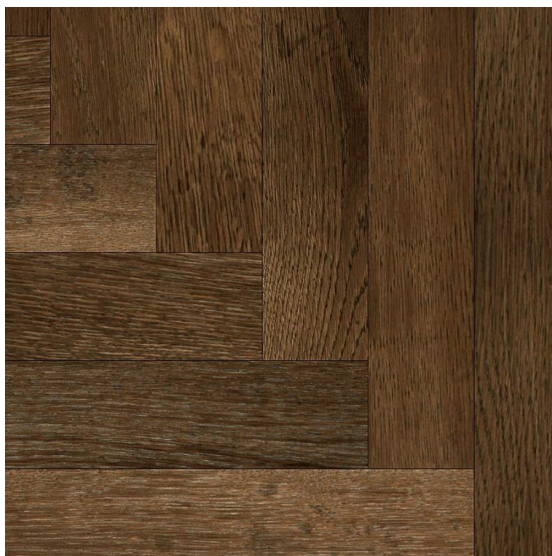

ПАРКЕТ | СТЕНОВЫЕ ПАНЕЛИ | ДВЕРИ

Модули паркета IPF Industria Parquet Fabriano Tavole di mastro marino Дуб Nabucco Giotto 90°

Производитель: IPF INDUSTRIA PARQUET FABRIANO
Код товара: Tavole di mastro marino Дуб Nabucco Giotto 90°
Артикул: IPF-193
Страна производства: Италия
Коллекция: Tavole di mastro marino
Размеры: Любые размеры под заказ
Порода дерева: Дуб
Селекция: Рустик, натур, селект (по выбору заказчика)
Фаска: С фаской
Тип покрытия: Масло или лак (по выбору заказчика)
Соединение: Замковое
Тип поверхности: Матовая или глянцевая (по выбору заказчика)
Твёрдость породы: 3,7 по Бринеллю