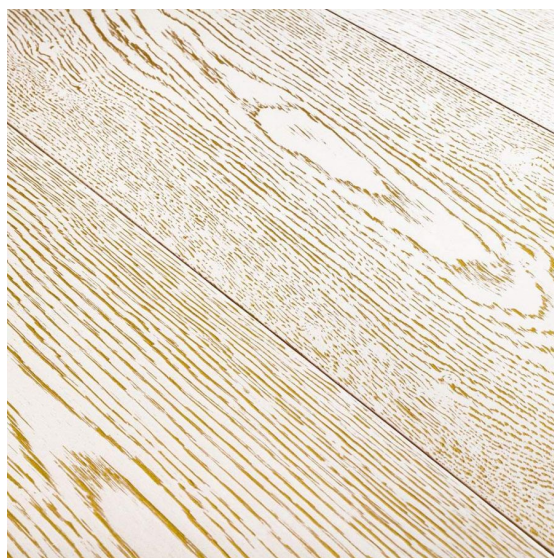

## Инженерный паркет IPF Industria Parquet Fabriano I bianchi Дуб белое золото

**Производитель:** IPF INDUSTRIA PARQUET FABRIANO  
**Код товара:** IPF Industria Parquet Fabriano I bianchi Дуб белое золото  
**Артикул:** IPF-263  
**Страна производства:** Италия  
**Коллекция:** I bianchi  
**Размеры:** Любые размеры под заказ  
**Дизайн:** Трехслойный инженерный паркет  
**Порода дерева:** Дуб  
**Селекция:** Рустик, натур, селек (по выбору заказчика)  
**Фаска:** С фаской  
**Тип покрытия:** Лак или масло (по выбору заказчика)  
**Соединение:** Шип/паз  
**Тип поверхности:** Матовая или глянцевая (по выбору заказчика),  
брашированная  
**Твёрдость породы:** 3,7 по Бринеллю