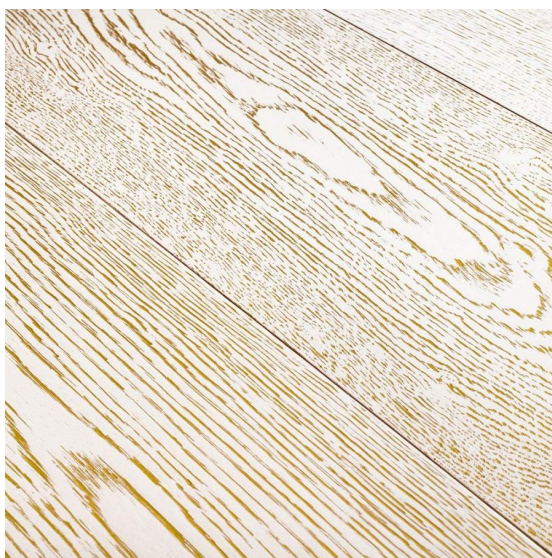

## Массив паркета IPF Industria Parquet Fabriano I bianchi Дуб белое золото

**Производитель:** IPF INDUSTRIA PARQUET FABRIANO  
**Код товара:** IPF Industria Parquet Fabriano I bianchi Дуб белое золото  
**Артикул:** IPF-273  
**Страна производства:** Италия  
**Коллекция:** I bianchi  
**Размеры:** Любые размеры под заказ  
**Порода дерева:** Дуб  
**Селекция:** Рустик, натур, селек (по выбору заказчика)  
**Фаска:** С фаской  
**Тип покрытия:** Лак или масло (по выбору заказчика)  
**Соединение:** Замковое  
**Тип поверхности:** Матовая или глянцевая (по выбору заказчика),  
брашированная  
**Твёрдость породы:** 3,7 по Бринеллю