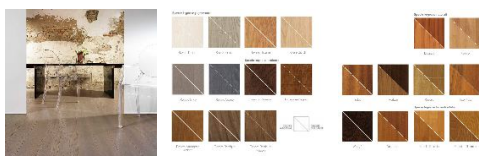

ПАРКЕТ | СТЕНОВЫЕ ПАНЕЛИ | ДВЕРИ

Инженерный паркет Gazzotti Vintage Дуб Softgrace

Производитель: GAZZOTTI

Код товара: Инженерный паркет Gazzotti Vintage Дуб Softgrace

Артикул: GZT-113

Страна производства: Италия

Коллекция: Vintage

Размеры: 1) 400/600x65/72x10 мм, 2) 600/900x80/90x10 мм, 3)

800/1400x110/120x14 мм, 4) 1500/1900x140/155x10 мм, 5) 465x144x10 мм, 6)

1500/2300x180/195x15 мм

Дизайн: Двухслойный инженерный паркет

Порода дерева: Дуб

Селекция: Рустик, натур, селект (по выбору заказчика)

Фаска: С фаской или без фаски (по выбору заказчика)

Тип покрытия: Лак или масло (по выбору заказчика)

Соединение: Шип/паз

Тип поверхности: Матовая или глянцевая (по выбору заказчика),