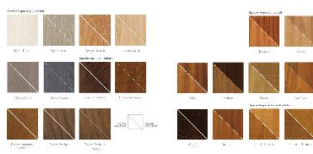

ПАРКЕТ | СТЕНОВЫЕ ПАНЕЛИ | ДВЕРИ

Инженерный паркет Gazzotti Vintage Мербау

Производитель: GAZZOTTI

Код товара: Инженерный паркет Gazzotti Vintage Мербау

Артикул: GZT-114

Страна производства: Италия

Коллекция: Vintage

Размеры: 1) 400/600x65/72x10 мм, 2) 600/900x80/90x10 мм, 3)

800/1400x110/120x14 мм, 4) 1500/1900x140/155x10 мм, 5) 465x144x10 мм, 6)

1500/2300x180/195x15 мм

Дизайн: Двухслойный инженерный паркет

Порода дерева: Мербау

Селекция: Рустик, натур, селект (по выбору заказчика)

Фаска: С фаской или без фаски (по выбору заказчика)

Тип покрытия: Лак или масло (по выбору заказчика)

Соединение: Шип/паз

Тип поверхности: Матовая или глянцевая (по выбору заказчика),