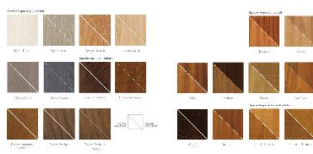

Инженерный паркет Gazzotti Vintage Дуб Reserve

Производитель: GAZZOTTI

Код товара: Инженерный паркет Gazzotti Vintage Дуб Reserve

Артикул: GZT-116

Страна производства: Италия

Коллекция: Vintage

Размеры: 1) 400/600x65/72x10 мм, 2) 600/900x80/90x10 мм, 3)

800/1400x110/120x14 мм, 4) 1500/1900x140/155x10 мм, 5) 465x144x10 мм, 6)

1500/2300x180/195x15 мм

Дизайн: Двухслойный инженерный паркет

Порода дерева: Дуб

Селекция: Рустик, натур, селект (по выбору заказчика)

Фаска: С фаской или без фаски (по выбору заказчика)

Тип покрытия: Лак или масло (по выбору заказчика)

Соединение: Шип/паз

Тип поверхности: Матовая или глянцевая (по выбору заказчика),

брашированная

Твёрдость породы: 3,7 по Бринеллю

КЛИЕНТСКИЙ ЦЕНТР

+7 (800) 100 83 54

Пишите нам

+7 (495) 972 83 54