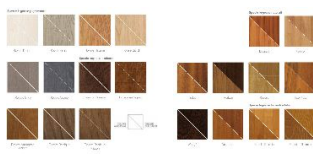

ПАРКЕТ | СТЕНОВЫЕ ПАНЕЛИ | ДВЕРИ

Инженерный паркет Gazzotti Vintage Дуб Grace

Производитель: GAZZOTTI

Код товара: Инженерный паркет Gazzotti Vintage Дуб Grace

Артикул: GZT-120

Страна производства: Италия

Коллекция: Vintage

Размеры: 1) 400/600x65/72x10 мм, 2) 600/900x80/90x10 мм, 3)

800/1400x110/120x14 мм, 4) 1500/1900x140/155x10 мм, 5) 465x144x10 мм, 6)

1500/2300x180/195x15 мм

Дизайн: Двухслойный инженерный паркет

Порода дерева: Дуб

Селекция: Рустик, натур, селект (по выбору заказчика)

Фаска: С фаской или без фаски (по выбору заказчика)

Тип покрытия: Лак или масло (по выбору заказчика)

Соединение: Шип/паз

Тип поверхности: Матовая или глянцевая (по выбору заказчика),