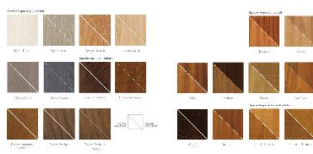

Инженерный паркет Gazzotti Vintage Дуб

Производитель: GAZZOTTI

Код товара: Инженерный паркет Gazzotti Vintage Дуб

Артикул: GZT-121

Страна производства: Италия

Коллекция: Vintage

Размеры: 1) 400/600x65/72x10 мм, 2) 600/900x80/90x10 мм, 3)

800/1400x110/120x14 мм, 4) 1500/1900x140/155x10 мм, 5) 465x144x10 мм, 6)

1500/2300x180/195x15 мм

Дизайн: Двухслойный инженерный паркет

Порода дерева: Дуб

Селекция: Рустик, натур, селект (по выбору заказчика)

Фаска: С фаской или без фаски (по выбору заказчика)

Тип покрытия: Лак или масло (по выбору заказчика)

Соединение: Шип/паз

Тип поверхности: Матовая или глянцевая (по выбору заказчика),

брашированная

Твёрдость породы: 3,7 по Бринеллю

КЛИЕНТСКИЙ ЦЕНТР

+7 (800) 100 83 54

Пишите нам

+7 (495) 972 83 54