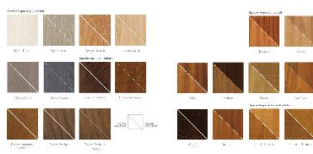

ПАРКЕТ | СТЕНОВЫЕ ПАНЕЛИ | ДВЕРИ

Инженерный паркет Gazzotti Vintage Дуб Style

Производитель: GAZZOTTI

Код товара: Инженерный паркет Gazzotti Vintage Дуб Style

Артикул: GZT-123

Страна производства: Италия

Коллекция: Vintage

Размеры: 1) 400/600x65/72x10 мм, 2) 600/900x80/90x10 мм, 3)

800/1400x110/120x14 мм, 4) 1500/1900x140/155x10 мм, 5) 465x144x10 мм, 6)

1500/2300x180/195x15 мм

Дизайн: Двухслойный инженерный паркет

Порода дерева: Дуб

Селекция: Рустик, натур, селект (по выбору заказчика)

Фаска: С фаской или без фаски (по выбору заказчика)

Тип покрытия: Лак или масло (по выбору заказчика)

Соединение: Шип/паз

Тип поверхности: Матовая или глянцевая (по выбору заказчика),