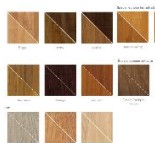

Инженерный паркет Gazzotti My Vintage Дуб Dream + Венге

Производитель: GAZZOTTI

Код товара: Инженерный паркет Gazzotti My Vintage Дуб Dream + Венге

Артикул: GZT-130

Страна производства: Италия

Коллекция: My Vintage

Размеры: 1) 400/600x65/72x10 мм, 2) 600/900x80/90x10 мм, 3) 800/900x155x10 мм, 4) 750/1000x55x10 мм, 5) 465x155x10 мм

Дизайн: Двухслойный инженерный паркет, французская елка

Порода дерева: Дуб, венге

Селекция: Рустик, натур, селект (по выбору заказчика)

Фаска: С фаской или без фаски (по выбору заказчика)

Тип покрытия: Лак или масло (по выбору заказчика)

Соединение: Шип/паз

Тип поверхности: Матовая или глянцевая (по выбору заказчика),
брашированная

Твёрдость породы: 3,7-4,2 по Бринеллю

КЛИЕНТСКИЙ ЦЕНТР

+7 (800) 100 83 54

Пишите нам

+7 (495) 972 83 54