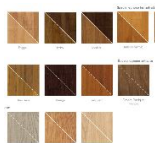

ПАРКЕТ | СТЕНОВЫЕ ПАНЕЛИ | ДВЕРИ

Инженерный паркет Gazzotti My Vintage Дуб Sand Английская елка

Производитель: GAZZOTTI

Код товара: Инженерный паркет Gazzotti My Vintage Дуб Sand Английская елка

Артикул: GZT-136

Страна производства: Италия

Коллекция: My Vintage

Размеры: 1) 400/600x65/72x10 мм, 2) 600/900x80/90x10 мм, 3) 800/900x155x10 мм, 4) 750/1000x55x10 мм, 5) 465x155x10 мм

Дизайн: Двухслойный инженерный паркет, английская елка

Порода дерева: Дуб

Селекция: Рустик, натур, селект (по выбору заказчика)

Фаска: С фаской или без фаски (по выбору заказчика)

Тип покрытия: Лак или масло (по выбору заказчика)

Соединение: Шип/паз

Тип поверхности: Матовая или глянцевая (по выбору заказчика), брашированная