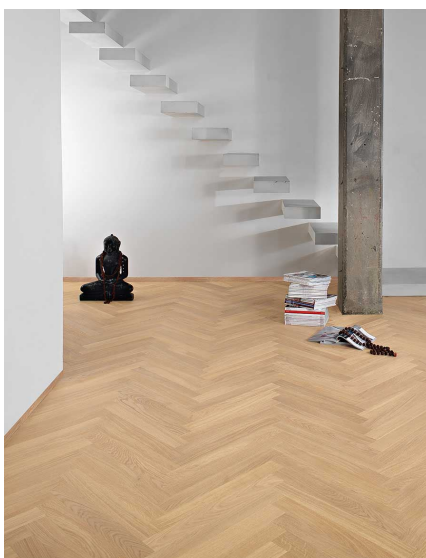

ПАРКЕТ | СТЕНОВЫЕ ПАНЕЛИ | ДВЕРИ

Инженерный паркет Gazzotti My Vintage Дуб Sand Английская елка

Производитель: GAZZOTTI

Код товара: Инженерный паркет Gazzotti My Vintage Дуб Sand Английская елка

Артикул: GZT-136

Страна производства: Италия

Коллекция: My Vintage

Размеры: 1) 400/600x65/72x10 мм, 2) 600/900x80/90x10 мм, 3) 800/900x155x10 мм, 4) 750/1000x55x10 мм, 5) 465x155x10 мм

Дизайн: Двухслойный инженерный паркет, английская елка

Порода дерева: Дуб

Селекция: Рустик, натур, селект (по выбору заказчика)

Фаска: С фаской или без фаски (по выбору заказчика)

Тип покрытия: Лак или масло (по выбору заказчика)

Соединение: Шип/паз

Тип поверхности: Матовая или глянцевая (по выбору заказчика), брашированная