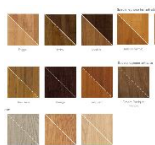

Инженерный паркет Gazzotti My Vintage Дуб Sand + Дуб Grace

Производитель: GAZZOTTI

Код товара: Инженерный паркет Gazzotti My Vintage Дуб Sand + Дуб Grace

Артикул: GZT-137

Страна производства: Италия

Коллекция: My Vintage

Размеры: 1) 400/600x65/72x10 мм, 2) 600/900x80/90x10 мм, 3) 800/900x155x10 мм, 4) 750/1000x55x10 мм, 5) 465x155x10 мм

Дизайн: Двухслойный инженерный паркет

Порода дерева: Дуб

Селекция: Рустик, натур, селект (по выбору заказчика)

Фаска: С фаской или без фаски (по выбору заказчика)

Тип покрытия: Лак или масло (по выбору заказчика)

Соединение: Шип/паз

Тип поверхности: Матовая или глянцевая (по выбору заказчика), брашированная

Твёрдость породы: 3,7 по Бринеллю

КЛИЕНТСКИЙ ЦЕНТР

+7 (800) 100 83 54

Пишите нам

+7 (495) 972 83 54