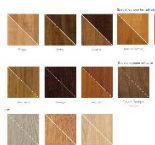

Инженерный паркет Gazzotti My Vintage Дуб Sand + Дуб Grace

Производитель: GAZZOTTI

Код товара: Инженерный паркет Gazzotti My Vintage Дуб Sand + Дуб Grace

Артикул: GZT-138

Страна производства: Италия

Коллекция: My Vintage

Размеры: 1) 400/600x65/72x10 мм, 2) 600/900x80/90x10 мм, 3) 800/900x155x10 мм, 4) 750/1000x55x10 мм, 5) 465x155x10 мм

Дизайн: Двухслойный инженерный паркет, Французская елка

Порода дерева: Дуб

Селекция: Рустик, натур, селект (по выбору заказчика)

Фаска: С фаской или без фаски (по выбору заказчика)

Тип покрытия: Лак или масло (по выбору заказчика)

Соединение: Шип/паз

Тип поверхности: Матовая или глянцевая (по выбору заказчика), брашированная

Твёрдость породы: 3,7 по Бринеллю

КЛИЕНТСКИЙ ЦЕНТР

+7 (800) 100 83 54

Пишите нам

+7 (495) 972 83 54