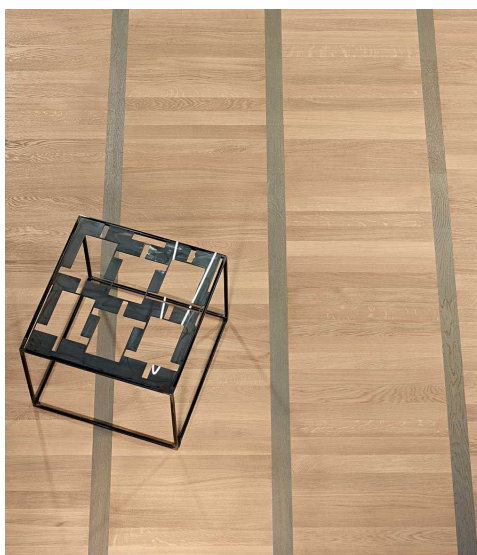

ПАРКЕТ | СТЕНОВЫЕ ПАНЕЛИ | ДВЕРИ

Инженерный паркет Gazzotti My Vintage Дуб Sand + Дуб Grace

Производитель: GAZZOTTI

Код товара: Инженерный паркет Gazzotti My Vintage Дуб Sand + Дуб Grace

Артикул: GZT-139

Страна производства: Италия

Коллекция: My Vintage

Размеры: 1) 400/600x65/72x10 мм, 2) 600/900x80/90x10 мм, 3) 800/900x155x10 мм, 4) 750/1000x55x10 мм, 5) 465x155x10 мм

Дизайн: Двухслойный инженерный паркет

Порода дерева: Дуб

Селекция: Рустик, натур, селект (по выбору заказчика)

Фаска: С фаской или без фаски (по выбору заказчика)

Тип покрытия: Лак или масло (по выбору заказчика)

Соединение: Шип/паз

Тип поверхности: Матовая или глянцевая (по выбору заказчика), брашированная

Твёрдость породы: 3,7 по Бринеллю