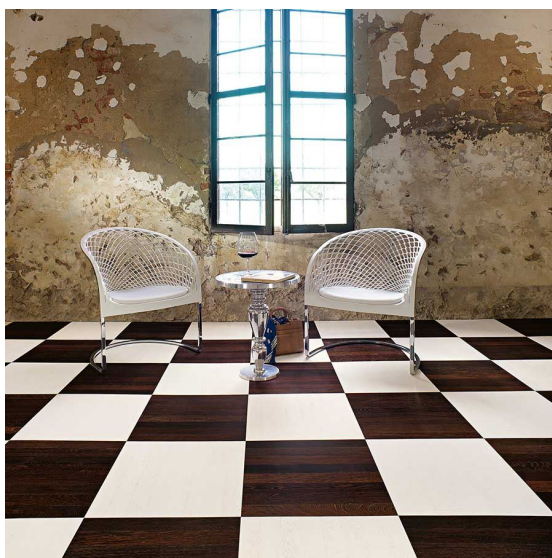

ПАРКЕТ | СТЕНОВЫЕ ПАНЕЛИ | ДВЕРИ

Инженерный паркет Gazzotti My Vintage Дуб Dream + Венге

Производитель: GAZZOTTI

Код товара: Инженерный паркет Gazzotti My Vintage Дуб Dream + Венге

Артикул: GZT-142

Страна производства: Италия

Коллекция: My Vintage

Размеры: 1) 72x5762x10 мм, 2) 72x504x10 мм, 3) 90x900x10 мм, 4) 90x810x10 мм, 5) 90x720x10 мм

Дизайн: Двухслойный инженерный паркет

Порода дерева: Дуб, венге

Селекция: Рустик, натур, селект (по выбору заказчика)

Фаска: С фаской или без фаски (по выбору заказчика)

Тип покрытия: Лак или масло (по выбору заказчика)

Соединение: Шип/паз

Тип поверхности: Матовая или глянцевая (по выбору заказчика),
брашированная

Твёрдость породы: 3,7-4,2 по Бринеллю

КЛИЕНТСКИЙ ЦЕНТР

+7 (800) 100 83 54

Пишите нам

+7 (495) 972 83 54