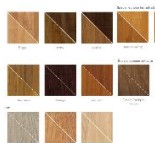

Инженерный паркет Gazzotti My Vintage Дуб Dream + Венге

Производитель: GAZZOTTI

Код товара: Инженерный паркет Gazzotti My Vintage Дуб Dream + Венге

Артикул: GZT-142

Страна производства: Италия

Коллекция: My Vintage

Размеры: 1) 72x5762x10 мм, 2) 72x504x10 мм, 3) 90x900x10 мм, 4) 90x810x10 мм, 5) 90x720x10 мм

Дизайн: Двухслойный инженерный паркет

Порода дерева: Дуб, венге

Селекция: Рустик, натур, селект (по выбору заказчика)

Фаска: С фаской или без фаски (по выбору заказчика)

Тип покрытия: Лак или масло (по выбору заказчика)

Соединение: Шип/паз

Тип поверхности: Матовая или глянцевая (по выбору заказчика),
брашированная

Твёрдость породы: 3,7-4,2 по Бринеллю

КЛИЕНТСКИЙ ЦЕНТР

+7 (800) 100 83 54

Пишите нам

+7 (495) 972 83 54