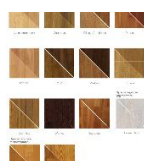

Инженерный паркет Gazzotti Extraresistent Кабреува

Производитель: GAZZOTTI

Код товара: Инженерный паркет Gazzotti Extraresistent Кабреува

Артикул: GZT-151

Страна производства: Италия

Коллекция: Extraresistent

Размеры: 1) 400/600x65/72x10 мм, 2) 600/900x80/90x10 мм, 3)

800/1400x110/120x14 мм, 4) 1500/1900x140/155x10 мм

Дизайн: Двухслойный инженерный паркет

Порода дерева: Кабреува

Селекция: Рустик, натур, селект (по выбору заказчика)

Фаска: С фаской или без фаски (по выбору заказчика)

Тип покрытия: Лак или масло (по выбору заказчика)

Соединение: Шип/паз

Тип поверхности: Глянцевая или матовая, брашированная или гладкая (по выбору заказчика)

Твёрдость породы: 4,6 по Бринеллю

КЛИЕНТСКИЙ ЦЕНТР

+7 (800) 100 83 54

Пишите нам

+7 (495) 972 83 54