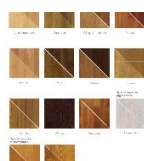

Инженерный паркет Gazzotti Extraresistent Венге

Производитель: GAZZOTTI

Код товара: Инженерный паркет Gazzotti Extraresistent Венге

Артикул: GZT-157

Страна производства: Италия

Коллекция: Extraresistent

Размеры: 1) 400/600x65/72x10 мм, 2) 600/900x80/90x10 мм, 3)

800/1400x110/120x14 мм, 4) 1500/1900x140/155x10 мм

Дизайн: Двухслойный инженерный паркет

Порода дерева: Венге

Селекция: Рустик, натур, селект (по выбору заказчика)

Фаска: С фаской или без фаски (по выбору заказчика)

Тип покрытия: Лак или масло (по выбору заказчика)

Соединение: Шип/паз

Тип поверхности: Глянцевая или матовая, брашированная или гладкая (по выбору заказчика)

Твёрдость породы: 4,2 по Бринеллю

КЛИЕНТСКИЙ ЦЕНТР

+7 (800) 100 83 54

Пишите нам

+7 (495) 972 83 54