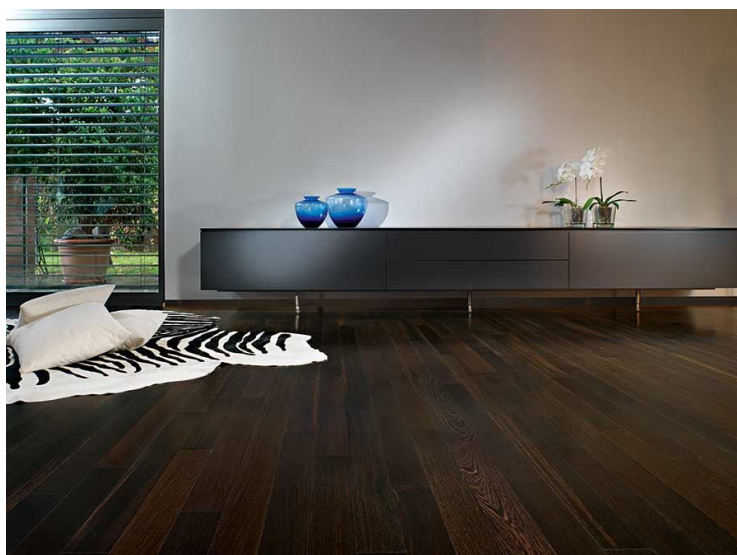

ПАРКЕТ | СТЕНОВЫЕ ПАНЕЛИ | ДВЕРИ

Инженерный паркет Gazzotti Extraresistent Венге

Производитель: GAZZOTTI

Код товара: Инженерный паркет Gazzotti Extraresistent Венге

Артикул: GZT-157

Страна производства: Италия

Коллекция: Extraresistent

Размеры: 1) 400/600x65/72x10 мм, 2) 600/900x80/90x10 мм, 3)

800/1400x110/120x14 мм, 4) 1500/1900x140/155x10 мм

Дизайн: Двухслойный инженерный паркет

Порода дерева: Венге

Селекция: Рустик, натур, селект (по выбору заказчика)

Фаска: С фаской или без фаски (по выбору заказчика)

Тип покрытия: Лак или масло (по выбору заказчика)

Соединение: Шип/паз

Тип поверхности: Глянцевая или матовая, брашированная или гладкая (по выбору заказчика)

Твёрдость породы: 4,2 по Бринеллю

КЛИЕНТСКИЙ ЦЕНТР

+7 (800) 100 83 54

Пишите нам

+7 (495) 972 83 54