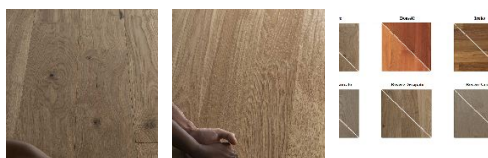

ПАРКЕТ | СТЕНОВЫЕ ПАНЕЛИ | ДВЕРИ

Инженерный паркет Gazzotti Smile Дуб

Производитель: GAZZOTTI

Код товара: Инженерный паркет Gazzotti Smile Дуб

Артикул: GZT-159

Страна производства: Италия

Коллекция: Smile

Размеры: 1) 400/600x65/72x10 мм, 2) 1000/1400x110/120x10 мм, 4)

700/2000x180/190x15 мм

Дизайн: Двухслойный инженерный паркет

Порода дерева: Дуб

Селекция: Рустик, натур, селект (по выбору заказчика)

Фаска: С фаской или без фаски (по выбору заказчика)

Тип покрытия: Лак или масло (по выбору заказчика)