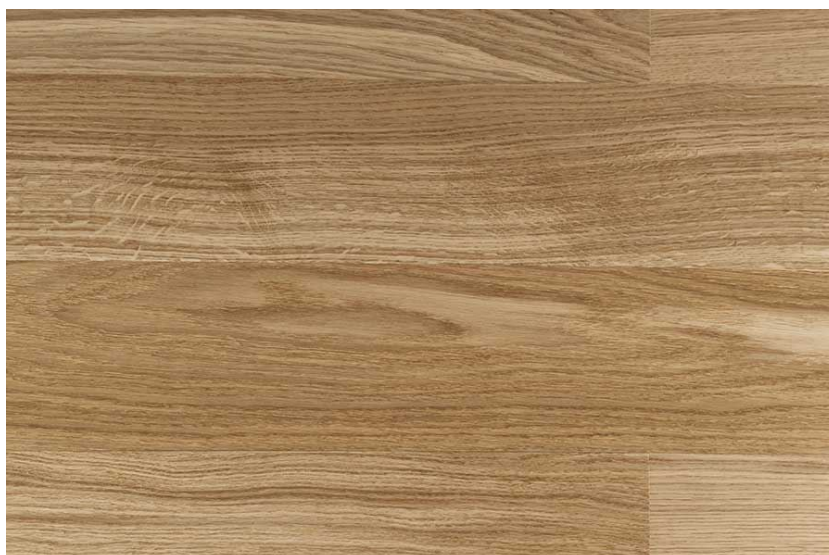

ПАРКЕТ | СТЕНОВЫЕ ПАНЕЛИ | ДВЕРИ

Инженерный паркет Gazzotti Smile Дуб декапе

Производитель: GAZZOTTI

Код товара: Инженерный паркет Gazzotti Smile Дуб декапе

Артикул: GZT-160

Страна производства: Италия

Коллекция: Smile