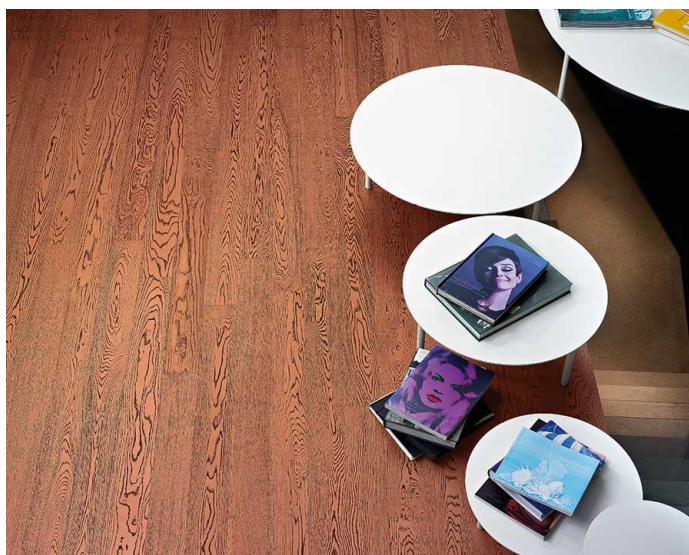

ПАРКЕТ | СТЕНОВЫЕ ПАНЕЛИ | ДВЕРИ

Инженерный паркет Gazzotti Fashion Line Дуб Clay

Производитель: GAZZOTTI
Код товара: Инженерный паркет Gazzotti Fashion Line Дуб Clay
Артикул: GZT-163
Страна производства: Италия
Коллекция: Fashion Line
Размеры: 800/1400x110/120x14 мм
Дизайн: Двухслойный инженерный паркет
Порода дерева: Дуб
Селекция: Рустик, натур, селек (по выбору заказчика)
Фаска: С фаской или без фаски (по выбору заказчика)
Тип покрытия: Лак или масло (по выбору заказчика)
Соединение: Шип/паз
Тип поверхности: Глянцевая или матовая (по выбору заказчика)
Твёрдость породы: 3,7 по Бринеллю