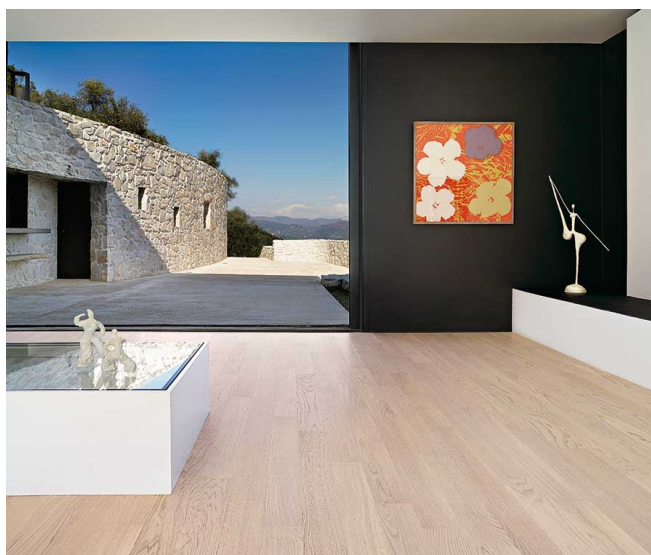

ПАРКЕТ | СТЕНОВЫЕ ПАНЕЛИ | ДВЕРИ

Инженерный паркет Gazzotti Fashion Line Дуб White

Производитель: GAZZOTTI

Код товара: Инженерный паркет Gazzotti Fashion Line Дуб White

Артикул: GZT-168

Страна производства: Италия

Коллекция: Fashion Line

Размеры: 800/1400x110/120x14 мм

Дизайн: Двухслойный инженерный паркет

Порода дерева: Дуб

Селекция: Рустик, натур, селект (по выбору заказчика)

Фаска: С фаской или без фаски (по выбору заказчика)

Тип покрытия: Лак или масло (по выбору заказчика)

Соединение: Шип/паз

Тип поверхности: Глянцевая или матовая (по выбору заказчика)

Твёрдость породы: 3,7 по Бринеллю

КЛИЕНТСКИЙ ЦЕНТР

+7 (800) 100 83 54

Пишите нам

+7 (495) 972 83 54