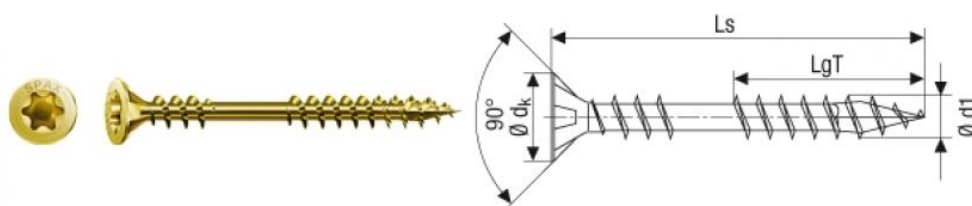

ПАРКЕТ | СТЕНОВЫЕ ПАНЕЛИ | ДВЕРИ

SPAX Шуруп для напольных плит

Производитель: SPAX

Код товара: SPAX Шуруп для напольных плит

Артикул: SPX-101

Использование: Крепление половых плит/ восстановление полов

Особые свойства: Фиксирующая резьба, SPAX T-STAR plus, оцинкованный

Размер головки: 4,5 мм

КЛИЕНТСКИЙ ЦЕНТР

+7 (800) 100 83 54

Пишите нам

+7 (495) 972 83 54

#designstudioparquet