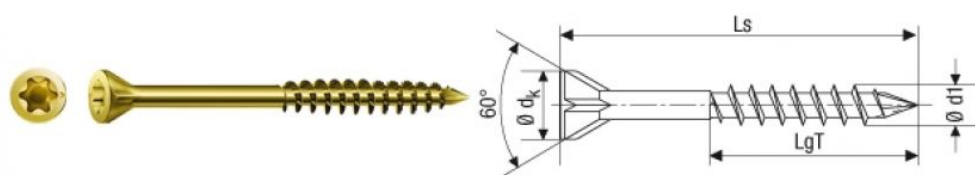

## SPAX Шуруп для полов

**Производитель:** SPAX

**Код товара:** SPAX Шуруп для полов

**Артикул:** SPX-102

**Использование:** Для досок, настенных и потолочных профилей с шипом и шпунтом

**Особые свойства:** Наконечник SPAX CUT, малая 60° головка с фрезами,

SPAX T-STAR plus, оцинкованный, неполная резьба

**Размер головки:** 3,5 или 4,0 мм