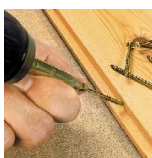

## SPAX Шуруп для полов

**Производитель:** SPAX

**Код товара:** SPAX Шуруп для полов

**Артикул:** SPX-102

**Использование:** Для досок, настенных и потолочных профилей с шипом и шпунтом

**Особые свойства:** Наконечник SPAX CUT, малая 60° головка с фрезами,