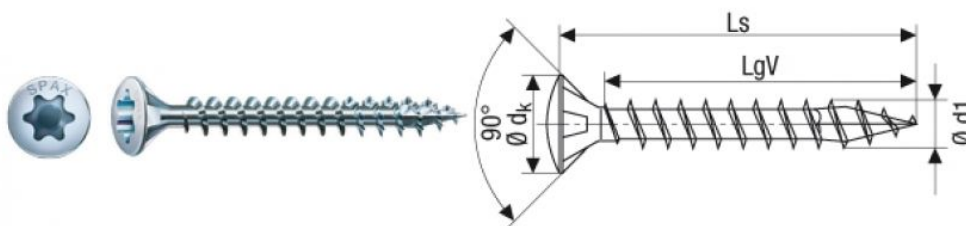

ПАРКЕТ | СТЕНОВЫЕ ПАНЕЛИ | ДВЕРИ

SPAX Линзовая головка шлиц SPAX T-STAR plus

Свойства		Свойства (структурные)	
Имя	Значение	Имя	Значение
Материал	Сталь	Материал	Сталь
Цвет	Синий	Цвет	Синий
Покрытие	Оцинкованный	Покрытие	Оцинкованный
Тип	Самонарезающий	Тип	Самонарезающий
Диаметр	3,0 мм	Диаметр	3,0 мм
Диаметр	3,5 мм	Диаметр	3,5 мм
Диаметр	4,0 мм	Диаметр	4,0 мм
Диаметр	4,5 мм	Диаметр	4,5 мм
Диаметр	5,0 мм	Диаметр	5,0 мм

Производитель: SPAX

Код товара: SPAX Линзовая головка шлиц SPAX T-STAR plus

Артикул: SPX-104

Использование: Декоративный крепеж внутри помещений, например, плинтусов

Особые свойства: Декоративная линзовая головка, SPAX T-STAR plus, оцинкованный

Размер головки: 3,0; 3,5; 4,0; 4,5, 5,0 мм

КЛИЕНТСКИЙ ЦЕНТР

+7 (800) 100 83 54

Пишите нам

+7 (495) 972 83 54

#designstudioparquet