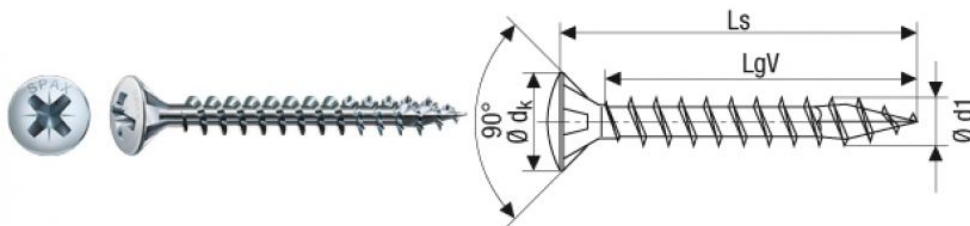

## SPAX Линзовая головка шлиц Pz никелированный

Свойства		Свойства		Свойства	
Материал	А4-70	Материал	А4-70	Материал	А4-70
Покрытие	Никелированное	Покрытие	Никелированное	Покрытие	Никелированное
Тип резьбы	Рз	Тип резьбы	Рз	Тип резьбы	Рз
Тип головки	Линзовая	Тип головки	Линзовая	Тип головки	Линзовая
Диаметр	3,0; 3,5; 4,0; 4,5; 5,0 мм	Диаметр	3,0; 3,5; 4,0; 4,5; 5,0 мм	Диаметр	3,0; 3,5; 4,0; 4,5; 5,0 мм
Длина	20; 25; 30; 35; 40; 45; 50 мм	Длина	20; 25; 30; 35; 40; 45; 50 мм	Длина	20; 25; 30; 35; 40; 45; 50 мм

**Производитель:** SPAX

**Код товара:** SPAX Линзовая головка шлиц Pz никелированный

**Артикул:** SPX-106

**Использование:** Декоративный крепеж внутри помещений, например, плинтусов

**Особые свойства:** Декоративная линзовая головка, Шлиц Pz, никелированный

**Размер головки:** 3,0; 3,5; 4,0; 4,5, 5,0 мм