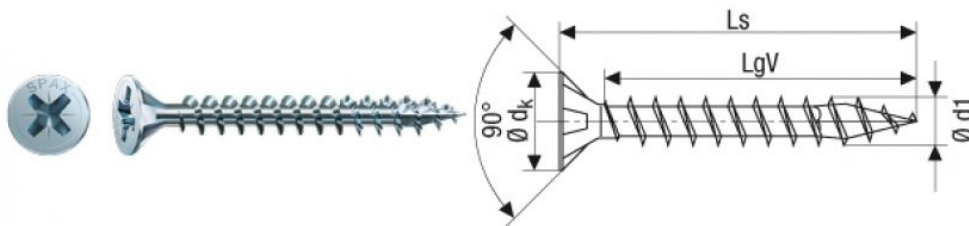

## SPAX Универсальный шуруп полная резьба Шлиц Рз

Сторона	Сторона	Сторона	Сторона	Сторона	Сторона
1	2	3	4	5	6
7	8	9	10	11	12
13	14	15	16	17	18
19	20	21	22	23	24
25	26	27	28	29	30
31	32	33	34	35	36
37	38	39	40	41	42
43	44	45	46	47	48
49	50	51	52	53	54
55	56	57	58	59	60
61	62	63	64	65	66
67	68	69	70	71	72
73	74	75	76	77	78
79	80	81	82	83	84
85	86	87	88	89	90
91	92	93	94	95	96
97	98	99	100	101	102
103	104	105	106	107	108
109	110	111	112	113	114
115	116	117	118	119	120
121	122	123	124	125	126
127	128	129	130	131	132
133	134	135	136	137	138
139	140	141	142	143	144
145	146	147	148	149	150
151	152	153	154	155	156
157	158	159	160	161	162
163	164	165	166	167	168
169	170	171	172	173	174
175	176	177	178	179	180
181	182	183	184	185	186
187	188	189	190	191	192
193	194	195	196	197	198
199	200	201	202	203	204
205	206	207	208	209	210
211	212	213	214	215	216
217	218	219	220	221	222
223	224	225	226	227	228
229	230	231	232	233	234
235	236	237	238	239	240
241	242	243	244	245	246
247	248	249	250	251	252
253	254	255	256	257	258
259	260	261	262	263	264
265	266	267	268	269	270
271	272	273	274	275	276
277	278	279	280	281	282
283	284	285	286	287	288
289	290	291	292	293	294
295	296	297	298	299	300

**Производитель:** SPAX

**Код товара:** SPAX Универсальный шуруп полная резьба Шлиц Рз

**Артикул:** SPX-111

**Использование:** Универсальное применение

**Особые свойства:** Потайная головка, шлиц Рз, оцинкованный

**Размер головки:** 2,5; 3,0; 3,5; 4,0; 4,5; 5,0; 6,0 мм