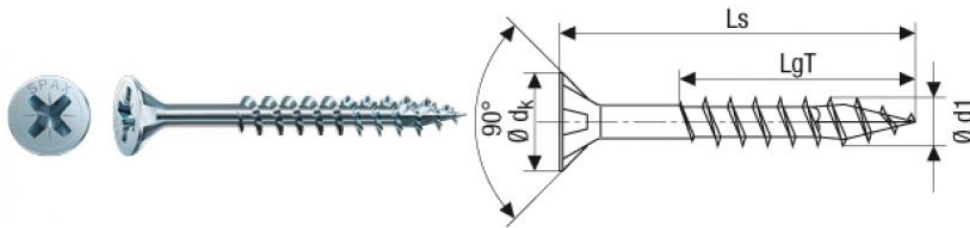

ПАРКЕТ | СТЕНОВЫЕ ПАНЕЛИ | ДВЕРИ

SPAX Универсальный шуруп неполная резьба Шлиц Pz

Технические характеристики				Свойства				Свойства				Свойства			
Наименование	Единица измерения	Значение	Примечание	Свойство	Значение	Свойство	Значение	Свойство	Значение	Свойство	Значение	Свойство	Значение	Свойство	
Материал	Сталь			Свойство	Свойство	Свойство	Свойство	Свойство	Свойство	Свойство	Свойство	Свойство	Свойство	Свойство	
Головка	Потайная			Свойство	Свойство	Свойство	Свойство	Свойство	Свойство	Свойство	Свойство	Свойство	Свойство	Свойство	
Шлиц	Pz			Свойство	Свойство	Свойство	Свойство	Свойство	Свойство	Свойство	Свойство	Свойство	Свойство	Свойство	
Покрытие	Оцинкованный			Свойство	Свойство	Свойство	Свойство	Свойство	Свойство	Свойство	Свойство	Свойство	Свойство	Свойство	
Длина	мм	3,5; 4,0; 4,5; 5,0; 6,0		Свойство	Свойство	Свойство	Свойство	Свойство	Свойство	Свойство	Свойство	Свойство	Свойство	Свойство	
Диаметр	мм	3,5; 4,0; 4,5; 5,0; 6,0		Свойство	Свойство	Свойство	Свойство	Свойство	Свойство	Свойство	Свойство	Свойство	Свойство	Свойство	

Производитель: SPAX
Код товара: SPAX Универсальный шуруп неполная резьба Шлиц Pz
Артикул: SPX-112
Использование: Универсальное применение
Особые свойства: Потайная головка, шлиц Pz, оцинкованный
Размер головки: 3,5; 4,0; 4,5; 5,0; 6,0 мм