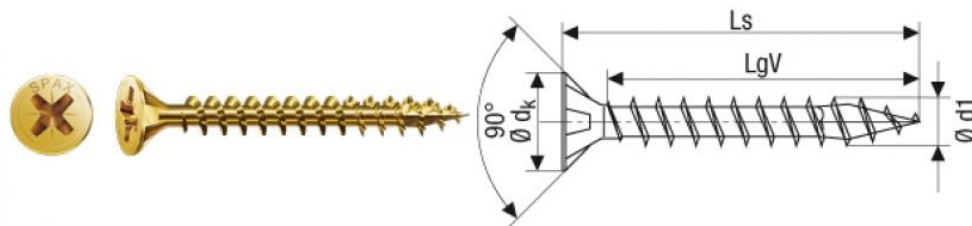

ПАРКЕТ | СТЕНОВЫЕ ПАНЕЛИ | ДВЕРИ

SPAX Универсальный шуруп полная резьба Шлиц Рз

№	Наименование	Единица измерения	Количество
1	Шуруп универсальный с полным шагом резьбы, шлиц Рз, оцинкованный, желтая пассивация	шт	1000
2	Шуруп универсальный с полным шагом резьбы, шлиц Рз, оцинкованный, желтая пассивация	шт	1000
3	Шуруп универсальный с полным шагом резьбы, шлиц Рз, оцинкованный, желтая пассивация	шт	1000
4	Шуруп универсальный с полным шагом резьбы, шлиц Рз, оцинкованный, желтая пассивация	шт	1000
5	Шуруп универсальный с полным шагом резьбы, шлиц Рз, оцинкованный, желтая пассивация	шт	1000
6	Шуруп универсальный с полным шагом резьбы, шлиц Рз, оцинкованный, желтая пассивация	шт	1000
7	Шуруп универсальный с полным шагом резьбы, шлиц Рз, оцинкованный, желтая пассивация	шт	1000
8	Шуруп универсальный с полным шагом резьбы, шлиц Рз, оцинкованный, желтая пассивация	шт	1000
9	Шуруп универсальный с полным шагом резьбы, шлиц Рз, оцинкованный, желтая пассивация	шт	1000
10	Шуруп универсальный с полным шагом резьбы, шлиц Рз, оцинкованный, желтая пассивация	шт	1000

Производитель: SPAX

Код товара: SPAX Универсальный шуруп полная резьба Шлиц Рз

Артикул: SPX-113

Использование: Универсальное применение

Особые свойства: Потайная головка, шлиц Рз, оцинкованный, желтая пассивация

Размер головки: 2,0; 2,5; 3,0; 3,5; 4,0; 4,5; 5,0; 6,0 мм

КЛИЕНТСКИЙ ЦЕНТР

+7 (800) 100 83 54

Пишите нам

+7 (495) 972 83 54

#designstudioparquet