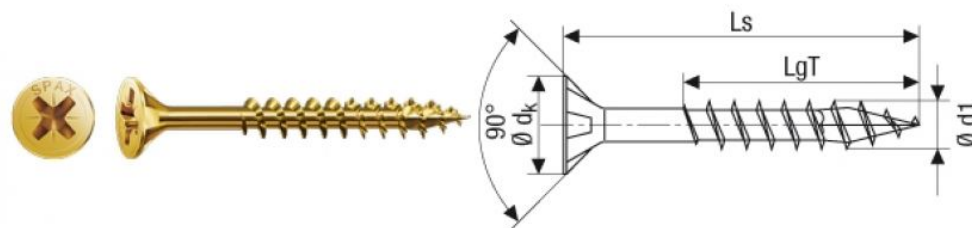

## SPAX Универсальный шуруп неполная резьба Шлиц Рз

Количество в упаковке		Плотность упаковки		Средняя длина резьбы		Средняя длина резьбы		Средняя длина резьбы		Средняя длина резьбы	
Мин.	Мак.	Мин.	Мак.	Мин.	Мак.	Мин.	Мак.	Мин.	Мак.	Мин.	Мак.
100	100	100	100	100	100	100	100	100	100	100	100
200	200	200	200	200	200	200	200	200	200	200	200
300	300	300	300	300	300	300	300	300	300	300	300
400	400	400	400	400	400	400	400	400	400	400	400
500	500	500	500	500	500	500	500	500	500	500	500
600	600	600	600	600	600	600	600	600	600	600	600
700	700	700	700	700	700	700	700	700	700	700	700
800	800	800	800	800	800	800	800	800	800	800	800
900	900	900	900	900	900	900	900	900	900	900	900
1000	1000	1000	1000	1000	1000	1000	1000	1000	1000	1000	1000

**Производитель:** SPAX

**Код товара:** SPAX Универсальный шуруп неполная резьба Шлиц Рз

**Артикул:** SPX-114

**Использование:** Универсальное применение

**Особые свойства:** Потайная головка, шлиц Рз, оцинкованный, желтая

пассивация

**Размер головки:** 3,5; 4,0; 4,5; 5,0; 6,0 мм