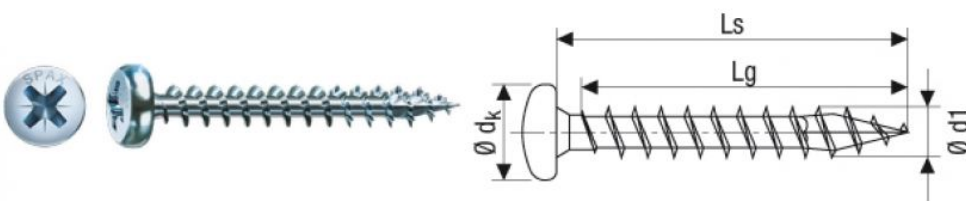

ПАРКЕТ | СТЕНОВЫЕ ПАНЕЛИ | ДВЕРИ

SPAX Полусферическая головка Шлиц Pz

Спецификация к позиции				Спецификация к позиции			
№	Шлиц	С	В	№	Шлиц	С	В
мм	мм	мм	мм	мм	мм	мм	мм
1.0	3,0	3,0	3,0	1.0	3,0	3,0	3,0
1.5	3,5	3,5	3,5	1.5	3,5	3,5	3,5
2.0	4,0	4,0	4,0	2.0	4,0	4,0	4,0
2.5	4,5	4,5	4,5	2.5	4,5	4,5	4,5
3.0	5,0	5,0	5,0	3.0	5,0	5,0	5,0
3.5	5,5	5,5	5,5	3.5	5,5	5,5	5,5
4.0	6,0	6,0	6,0	4.0	6,0	6,0	6,0

Производитель: SPAX

Код товара: SPAX Полусферическая головка Шлиц Pz

Артикул: SPX-117

Использование: Стабильный крепеж металлических фурнитур

Особые свойства: Головка плоская полусферическая, оцинкованный,

Шлиц Pz

Размер головки: 3,0; 3,5; 4,0; 4,5; 5,0; 6,0 мм

КЛИЕНТСКИЙ ЦЕНТР

+7 (800) 100 83 54

Пишите нам

+7 (495) 972 83 54

#designstudioparquet