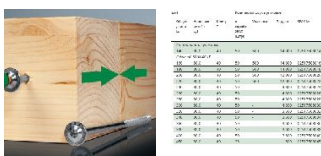

## SPAX Для деревянных конструкций 8 мм

**Производитель:** SPAX

**Код товара:** SPAX Для деревянных конструкций 8 мм

**Артикул:** SPX-120

**Использование:** Крепление реек и угольников (например, надежное крепление обрешетки)

**Размер головки:** 8,0 мм