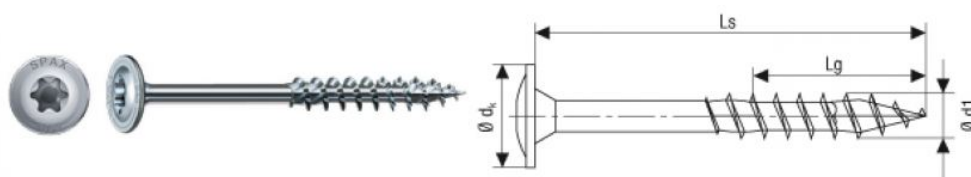

## SPAX Для деревянных конструкций 8 мм

**Производитель:** SPAX

**Код товара:** SPAX Для деревянных конструкций 8 мм

**Артикул:** SPX-120

**Использование:** Крепление реек и угольников (например, надежное крепление обрешетки)

**Особые свойства:** Сильно прилегающая тарельчатая головка, WIROX P3J: покрытие максимально защищающее от коррозии, SPAX 4CUT фреза (от 160 мм длины): эффективно снижает момент закручивания, неполная резьба, SPAX T-STAR plus

**Размер головки:** 8,0 мм