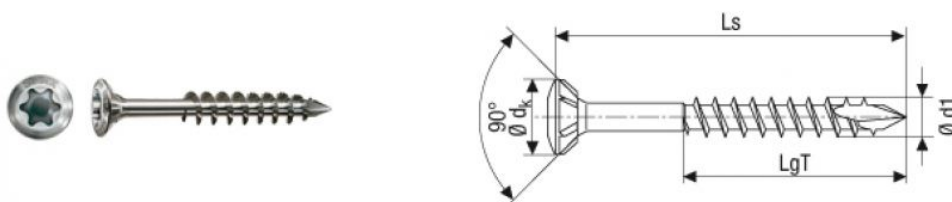

ПАРКЕТ | СТЕНОВЫЕ ПАНЕЛИ | ДВЕРИ

SPAX-CUT

Производитель: SPAX
Код товара: SPAX-CUT
Артикул: SPX-124
Использование: Деревянные фасады
Особые свойства: Наконечник SPAX CUT, потайная головка, нержавеющая сталь A2 II, SPAX T-STAR plus
Размер головки: 4,5; 5,0 мм