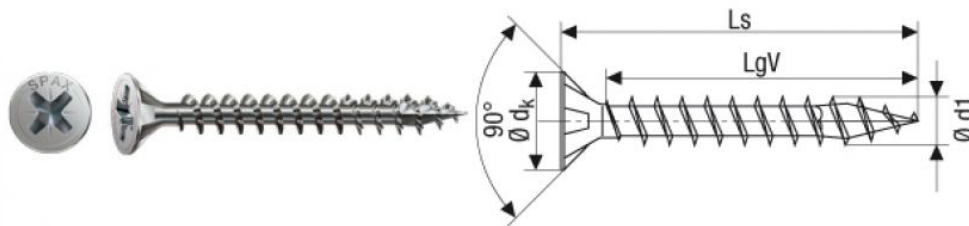

ПАРКЕТ | СТЕНОВЫЕ ПАНЕЛИ | ДВЕРИ

SPAX Универсальный шуруп Потайная головка Шлиц Pz

Сорт	Сорт	Сорт
А1	А2	А3
А4	А5	А6
А7	А8	А9
А10	А11	А12
А13	А14	А15
А16	А17	А18
А19	А20	А21
А22	А23	А24
А25	А26	А27
А28	А29	А30
А31	А32	А33
А34	А35	А36
А37	А38	А39
А40	А41	А42
А43	А44	А45
А46	А47	А48
А49	А50	А51
А52	А53	А54
А55	А56	А57
А58	А59	А60
А61	А62	А63
А64	А65	А66
А67	А68	А69
А70	А71	А72
А73	А74	А75
А76	А77	А78
А79	А80	А81
А82	А83	А84
А85	А86	А87
А88	А89	А90
А91	А92	А93
А94	А95	А96
А97	А98	А99
А100	А101	А102

Производитель: SPAX

Код товара: SPAX Универсальный шуруп Потайная головка Шлиц Pz

Артикул: SPX-128

Использование: Для наружного использования, прямое воздействие погодных условий

Особые свойства: Нержавеющая сталь А2 II, шлиц Pz

Размер головки: 3,0; 3,5; 4,0; 4,5; 5,0; 6,0 мм

КЛИЕНТСКИЙ ЦЕНТР

+7 (800) 100 83 54

Пишите нам

+7 (495) 972 83 54

#designstudioparquet