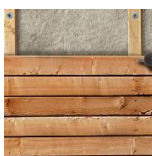

Производитель: SPAX

Код товара: SPAX Шуруп для фасадной доски

Артикул: SPX-133

Использование: Деревянные фасады

Особые свойства: Наконечник SPAX CUT, плоская потайная головка с фрезерующими ребрами, нержавеющая сталь A2 II

Размер головки: 4,5 мм

КЛИЕНТСКИЙ ЦЕНТР

+7 (800) 100 83 54

Пишите нам

+7 (495) 972 83 54

#designstudioparquet