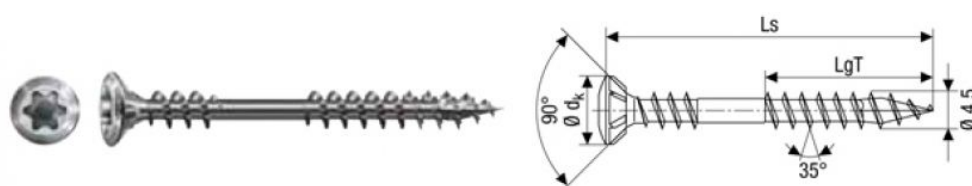

ПАРКЕТ | СТЕНОВЫЕ ПАНЕЛИ | ДВЕРИ

SPAX Шуруп для фасадной доски

Производитель: SPAX

Код товара: SPAX Шуруп для фасадной доски

Артикул: SPX-133

Использование: Деревянные фасады

Особые свойства: Наконечник SPAX CUT, плоская потайная головка с фрезерующими ребрами, нержавеющая сталь A2 II

Размер головки: 4,5 мм

КЛИЕНТСКИЙ ЦЕНТР

+7 (800) 100 83 54

Пишите нам

+7 (495) 972 83 54

#designstudioparquet