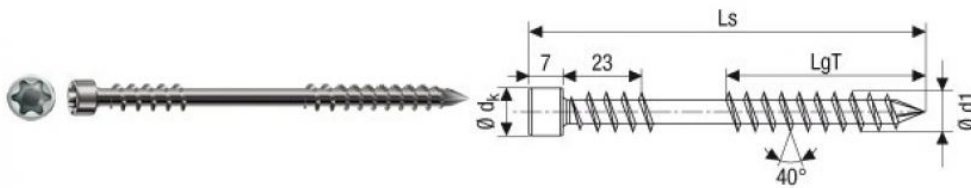

ПАРКЕТ | СТЕНОВЫЕ ПАНЕЛИ | ДВЕРИ

SPAX Для дорог и мостиков

Производитель: SPAX

Код товара: SPAX Для дорог и мостиков

Артикул: SPX-134

Использование: Деревянные террасы в приморском регионе

Особые свойства: Наконечник SPAX CUT, цилиндрическая головка, фиксирующая резьба, нержавеющая сталь A4 III, SPAX T-STAR plus

Размер головки: 8,0 мм

КЛИЕНТСКИЙ ЦЕНТР

+7 (800) 100 83 54

Пишите нам

+7 (495) 972 83 54

#designstudioparquet