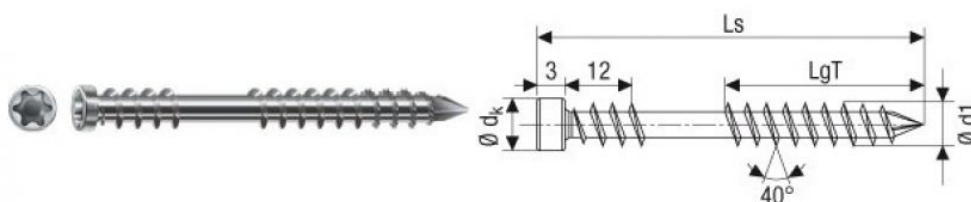

ПАРКЕТ | СТЕНОВЫЕ ПАНЕЛИ | ДВЕРИ

SPAX Терраса Цилиндрическая головка SPAX T-STAR plus

Производитель: SPAX

Код товара: SPAX Терраса Цилиндрическая головка SPAX T-STAR plus

Артикул: SPX-135

Использование: Деревянные террасы снаружи

Особые свойства: Наконечник SPAX CUT, цилиндрическая головка, фиксирующая резьба, нержавеющая сталь A4 II, SPAX T-STAR plus

Размер головки: 5,0 мм

КЛИЕНТСКИЙ ЦЕНТР

+7 (800) 100 83 54

Пишите нам

+7 (495) 972 83 54

#designstudioparquet