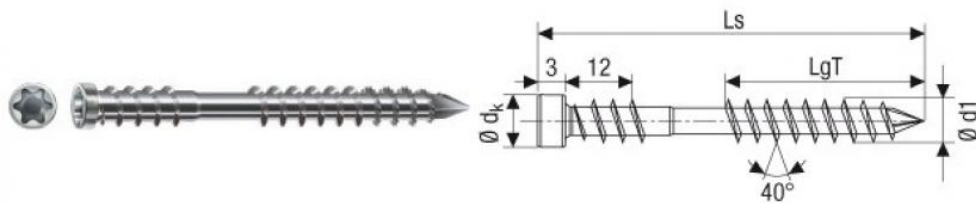

ПАРКЕТ | СТЕНОВЫЕ ПАНЕЛИ | ДВЕРИ

SPAX Терраса Цилиндрическая головка SPAX T-STAR plus

Производитель: SPAX

Код товара: SPAX Терраса Цилиндрическая головка SPAX T-STAR plus

Артикул: SPX-136

Использование: Деревянные террасы снаружи

Особые свойства: Наконечник SPAX CUT, цилиндрическая головка,

фиксирующая резьба, нержавеющая сталь А4 III, SPAX T-STAR plus

Размер головки: 5,5 мм

КЛИЕНТСКИЙ ЦЕНТР

+7 (800) 100 83 54

Пишите нам

+7 (495) 972 83 54

#designstudioparquet